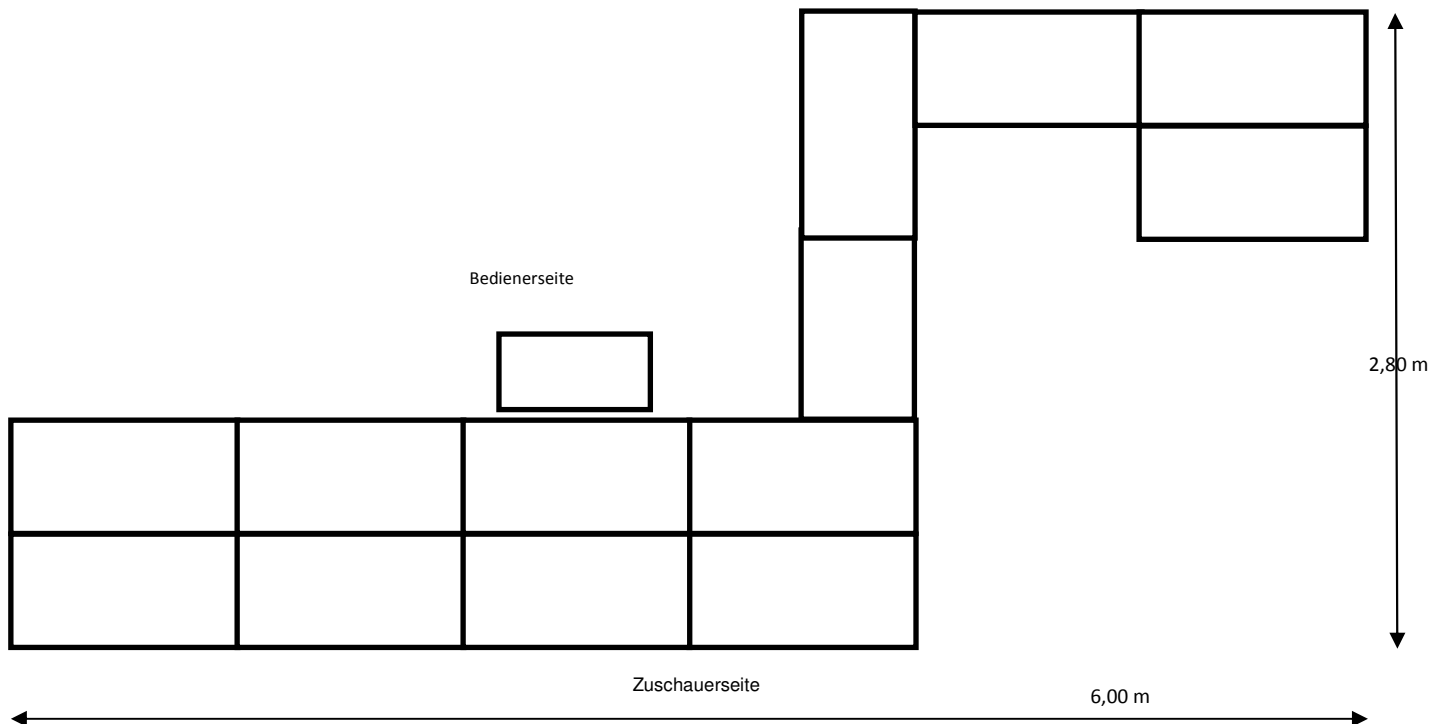

Modellbahnanlagen – Steckbrief

Bahnhof „Beckerow“ mit Verladestation

Thema: **Epoche IV Deutsche Reichsbahn 1989-1994**
(norddeutsche ländliche Gestaltung, ohne konkretes Vorbild)

Platzbedarf: Länge – 7,00m; Tiefe – 3,50m

Anlage: Segmentbauweise, feste Segmentgröße
Maßstab: 1:120 – TT
System: 2-Leiter digital
Steuerung: Analog-Bedienpult
Bedienung: manuell
Gleismaterial: Tillig-Modellgleis
Fahrzeuge: Zeitgemäße Fahrzeuge auf Schiene und Straße,
(Dieselloks und -triebzüge, Dampf-Sonderzug)
Aufbauzeit: ca. 2,5 h
Personal: Aufbau – 4 Personen; Bedienung 1-2 Personen