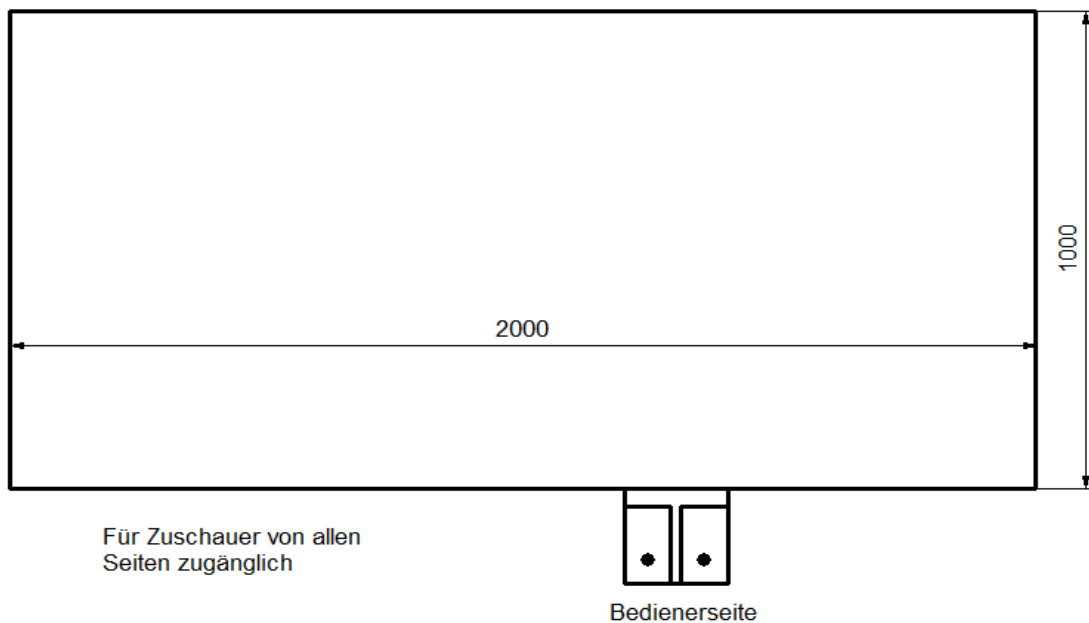

Frei gestaltete N-Anlage
Zwei Hauptbahnen mit Bahnbetriebswerk und Schiebebühne.

Platzbedarf

Länge: 3000 mm
Tiefe: 2000 mm

Anlage:	Kompaktanlage
Maßstab:	1:160 - N
Epoche:	nicht festgelegt
System:	Zweileiter - Gleichstrom
Steuerung:	Analog
Bedienung:	Manuell
Gleismaterial:	Minitrix
Fahrzeuge:	Fahrzeuge aller Art und Epoche