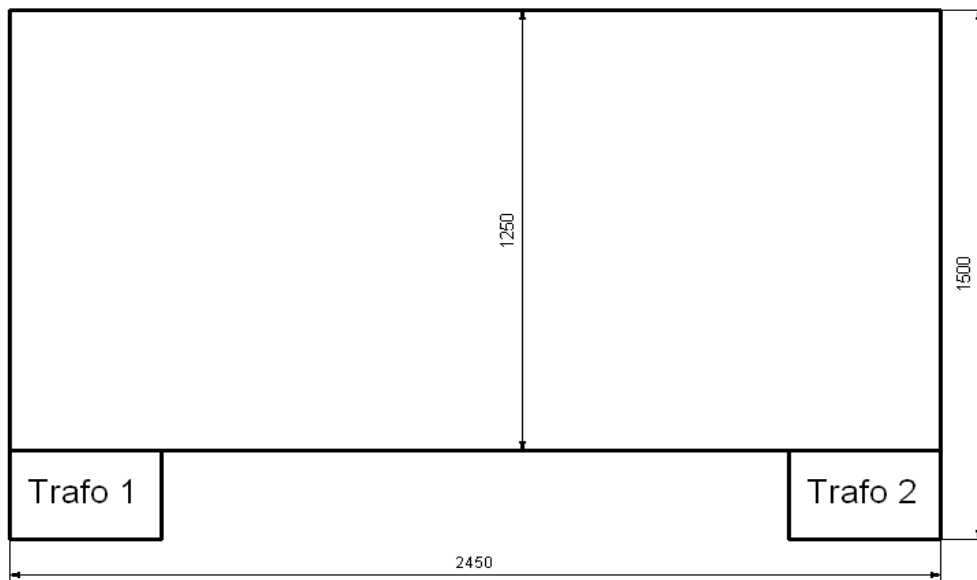

## Modellbahnanlagen - Steckbrief

Kinderspielanlage Spurweite H0, 2 Kinder können an 2 unabhängigen Gleisovalen spielen

### Platzbedarf

Länge: 3,5 m  
Tiefe: 2,0 m

Anlage: Kompaktanlage  
Maßstab: 1:87 - H0  
Epoche:  
System: Zweileiter - Gleichstrom  
Steuerung: Analog  
Bedienung: Manuell, 2 getrennte Kreise, Schalter zur Weichenumschaltung  
Gleismaterial: Fleischmann - Profi Gleis  
Fahrzeuge: