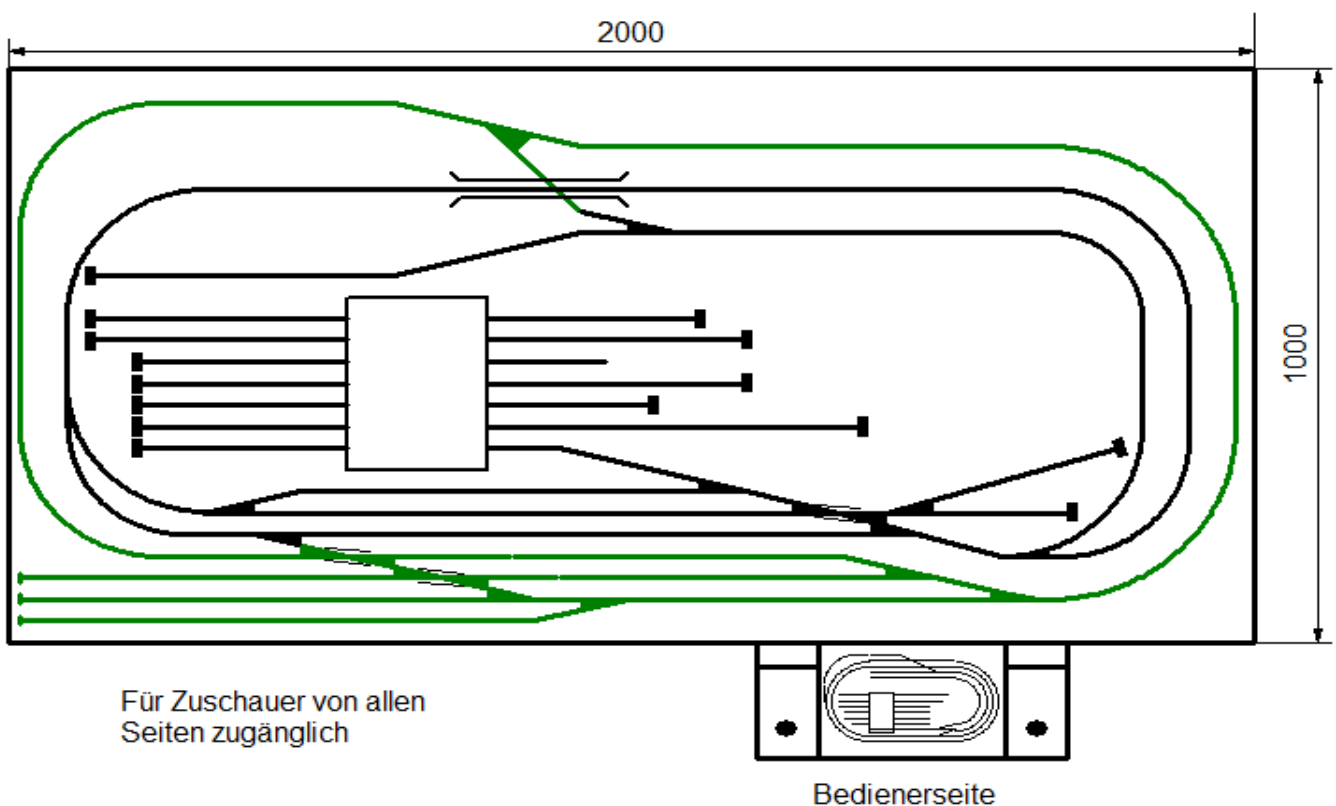

## Modellbahnanlagen - Steckbrief

Frei gestaltete N-Anlage **Groß Dratow**  
Zwei Hauptbahnen mit Bahnbetriebswerk und Schiebebühne.

### Platzbedarf

Länge: 3000 mm  
Tiefe: 2000 mm

Anlage:	Kompaktanlage
Maßstab:	1:160 (N)
Epoche:	nicht festgelegt
System:	Zweileiter - Gleichstrom
Steuerung:	analog
Bedienung:	manuell
Gleismaterial:	Minitrix
Fahrzeuge:	Fahrzeuge aller Art und Epoche

Aufbauzeit:	1 Stunde
Personalaufwand:	2 Personen