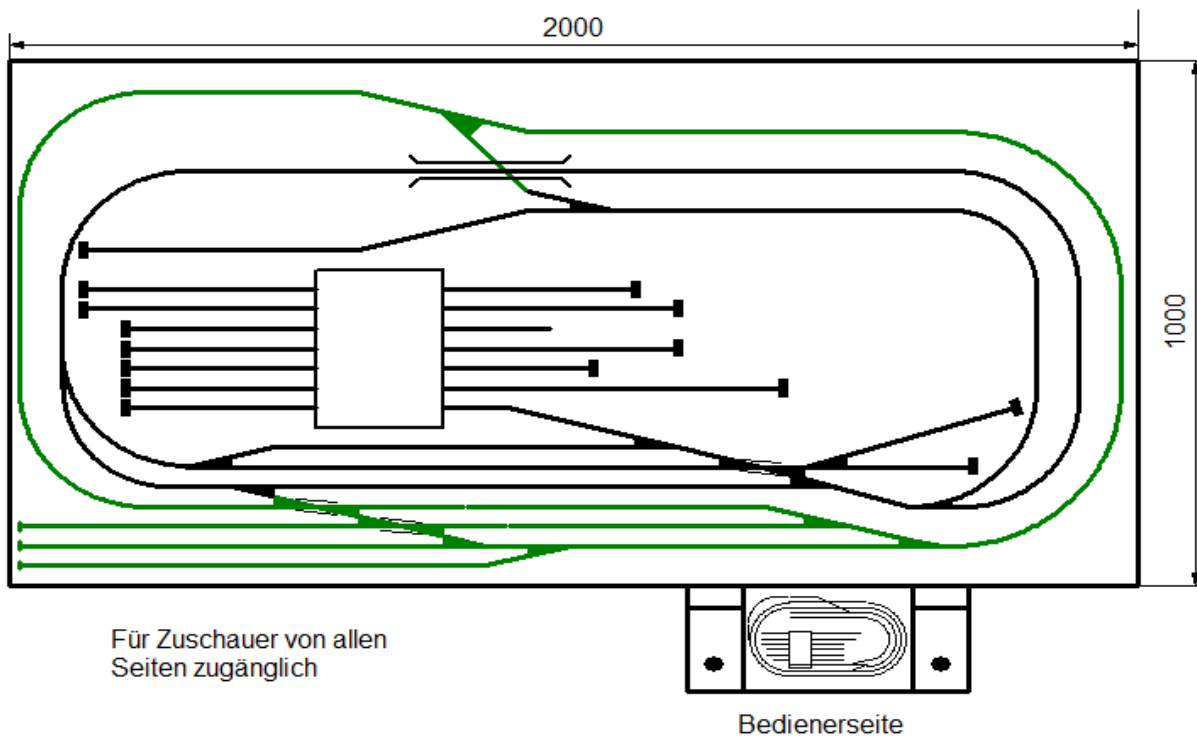

Frei gestaltete N-Anlage **Groß Dratow**
Zwei Hauptbahnen mit Bahnbetriebswerk und Schiebebühne.

Anlage:	Kompaktanlage
Maßstab:	1:160 (N)
Epoche:	nicht festgelegt
System:	Zweileiter - Gleichstrom
Steuerung:	analog
Bedienung:	manuell
Gleismaterial:	Minitrix
Fahrzeuge:	Fahrzeuge aller Art und Epoche

Aufbauzeit:	1 Stunde
Personalaufwand:	2 Personen