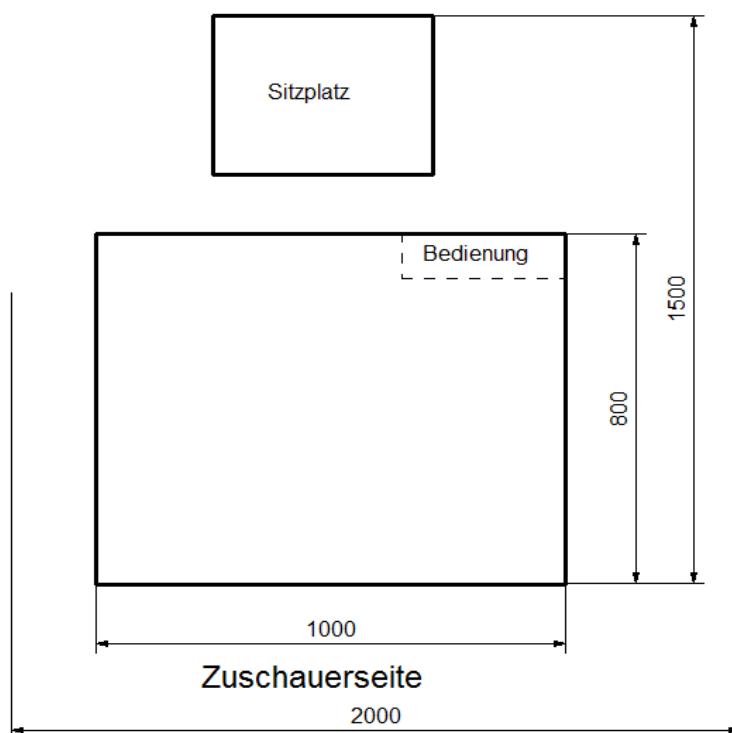

Kleinstanlage - Moorbach

Eingleisige Nebenbahn in der Epoche III / IV mit nachgebildetem Dampf- und Dieselbetrieb

Platzbedarf

Länge: 2000 mm

Tiefe: 1500 mm

Anlage:	Kompaktanlage
Maßstab:	1:120 - TT
Epoche:	III und IV
System:	Zweileiter - Gleichstrom
Steuerung:	Analog
Bedienung:	Manuell
Gleismaterial:	Tillig TT - Gleissystem
Fahrzeuge:	Dampf - und Dieseltraktion der Epoche III und IV