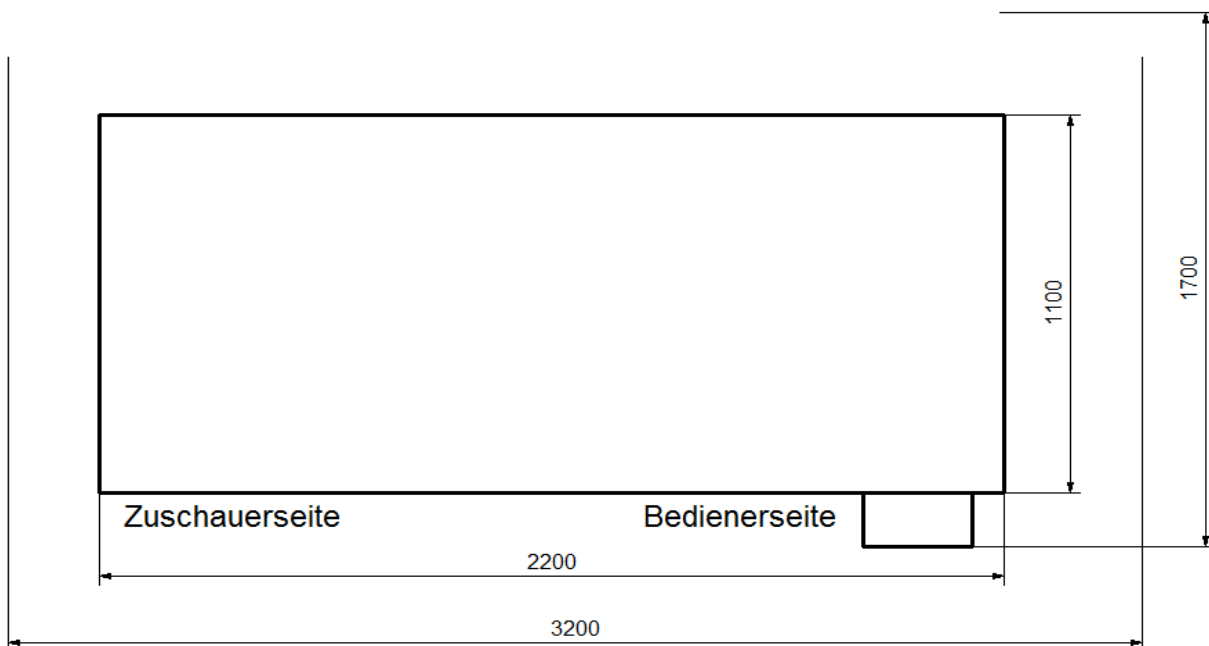

## Modellbahnanlagen - Steckbrief

Anlage **Neu Hütte** Spurweite TT

### Platzbedarf

Länge: 3,2 m  
Tiefe: 1,7 m

Anlage: Kompaktanlage  
Maßstab: 1:120 - TT  
Epoche: III  
System: Zweileiter - Gleichstrom  
Steuerung: Analog  
Bedienung: manuell, teil-automatisch  
Gleismaterial: Tillig-Modellgleis  
Fahrzeuge: zeitgemäße Fahrzeuge auf Schiene und Straße  
Dieselzüge und Triebwagen

Aufbauzeit: ca. 1,5 Stunden  
Personalaufwand: 2 Personen