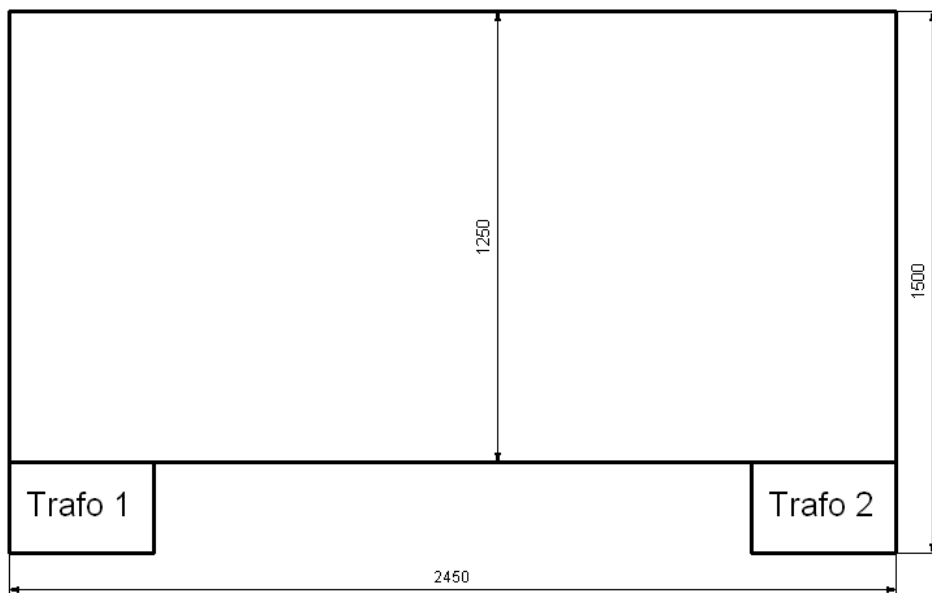

## Modellbahnanlagen - Steckbrief

**Kinderspielanlage** Spurweite H0, 2 Kinder können an 2 unabhängigen Gleisovalen spielen

### Platzbedarf

Länge: 3,5 m  
Tiefe: 2,0 m

Anlage: Kompaktanlage  
Maßstab: 1:87 - H0  
Epoche:  
System: Zweileiter - Gleichstrom  
Steuerung: Analog  
Bedienung: Manuell, 2 getrennte Kreise, Schalter zur Weichenumschaltung  
Gleismaterial: Fleischmann - Profi Gleis  
Fahrzeuge: