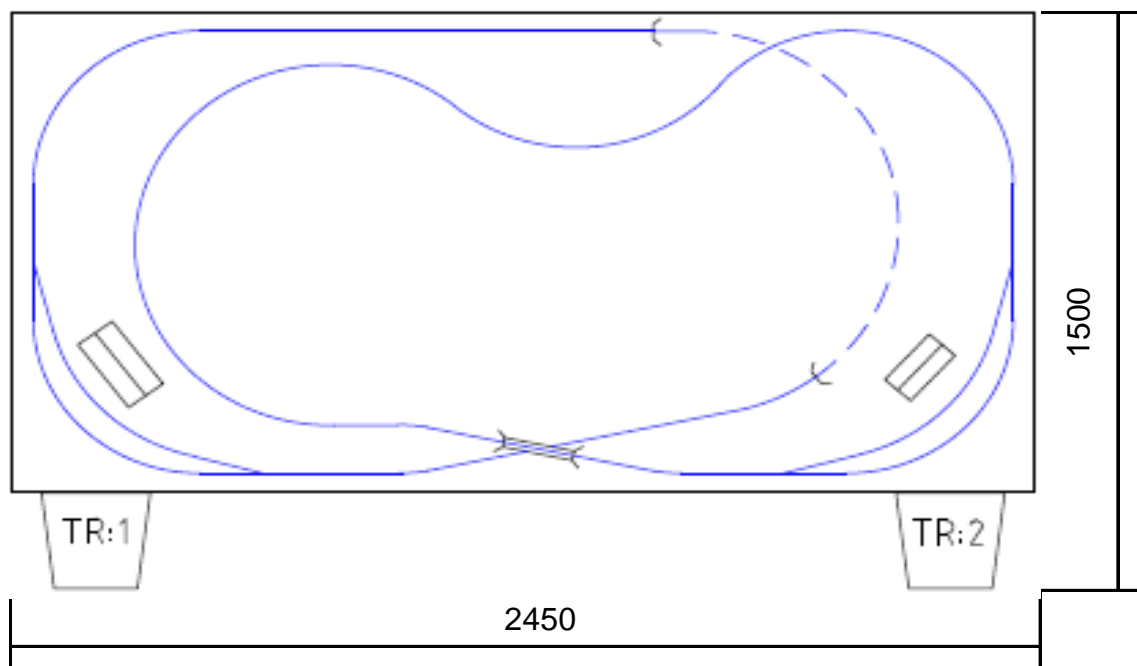

## Modellbahnanlagen - Steckbrief

**Kinderspielanlage** Spurweite H0, 2 Kinder können an 2 unabhängigen Gleisovalen spielen

### Platzbedarf

Länge: 3,5 m  
Tiefe: 2,0 m

|                |  |
|----------------|--|
| Anlage:        | Kompaktanlage  |
| Maßstab:       | 1:87 - H0  |
| Epoche:        |  |
| System:        | Zweileiter - Gleichstrom                                     |
| Steuerung:     | Analog   |
| Bedienung:     | Manuell, 2 getrennte Kreise, Schalter zur Weichenumschaltung |
| Gleismaterial: | Fleischmann - Profi Gleis                                    |
| Fahrzeuge:     |  |