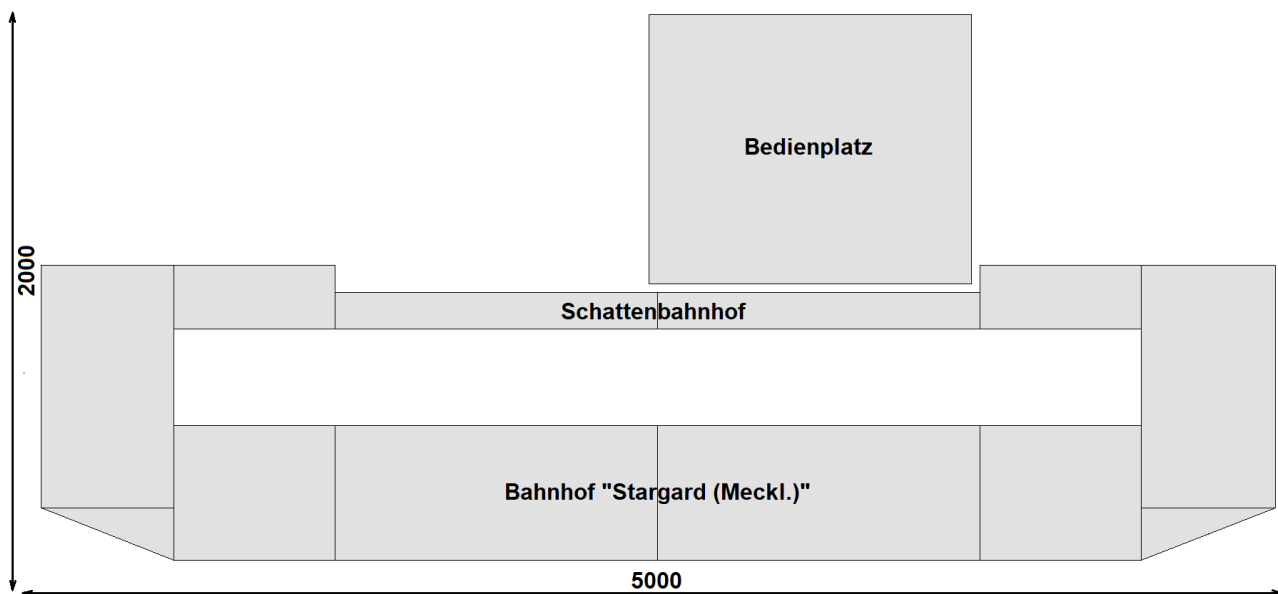

## Modellbahnanlagen – Steckbrief

Heimanlage Stefan Holtz  
Eingleisige Hauptbahn mit Zwischenbahnhof „Stargard (Meckl.)“.

### Platzbedarf:

Länge: 5000 mm

Tiefe: 2000 mm

Anlage: Individuelle Segment-/Modulbauweise  
Maßstab: 1:120 (TT)  
Epoche: III / IV – Deutsche Reichsbahn 1945 – 1990  
System: Zweileiter-Gleichstrom  
Steuerung: DCC-Digitalsteuerung mit Computer  
Bedienung: automatisch und manuell  
Gleismaterial: Tillig Modellgleis  
Aufbauzeit: 2 Stunden  
Personalaufwand: 2 Personen